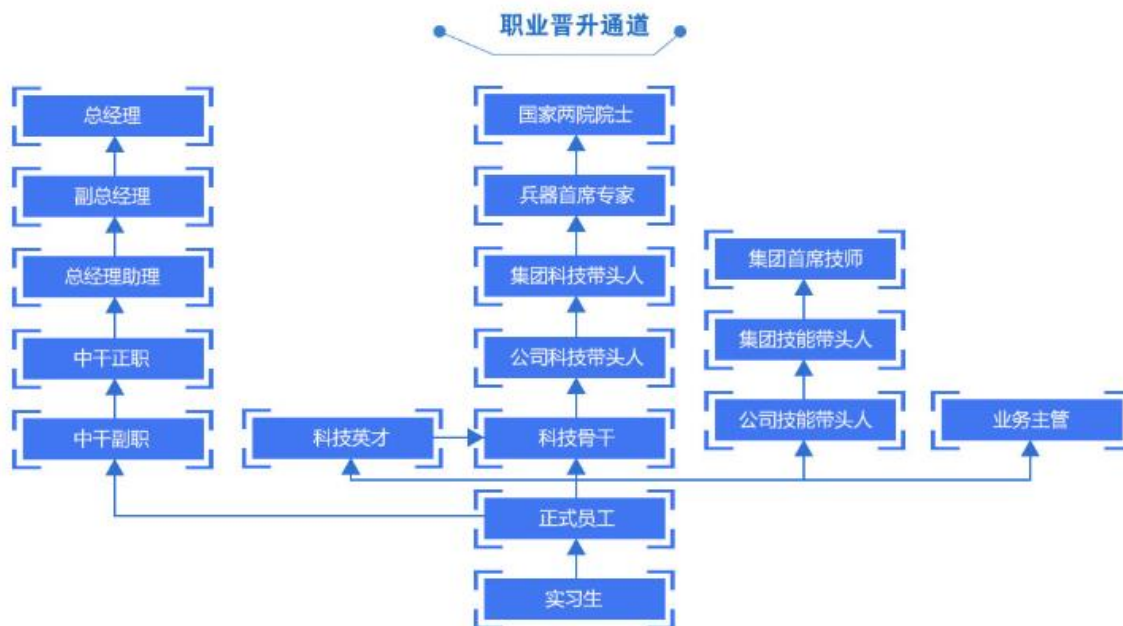

职业晋升通道

管理岗位自上而下分别为：资深业务经理、高级业务经理、业务经理、业务主管（需进上图）。

2021 校园招聘专业及人数

序号	专业	人数	人员素质要求
1	图像处理	5	博士、硕士
2	视觉信息处理	5	博士、硕士
3	人工智能	5	博士、硕士
4	计算机科学与技术	10	博士、硕士
5	软件工程	10	博士、硕士
6	模式识别与智能系统	10	博士、硕士
7	电路与系统、电子科学与工程类	10	博士、硕士
8	激光类	5	博士、硕士
9	应用物理	5	博士、硕士
10	惯性技术	2	博士、硕士
11	控制科学与工程	5	博士、硕士
12	信息与通信工程	5	博士、硕士